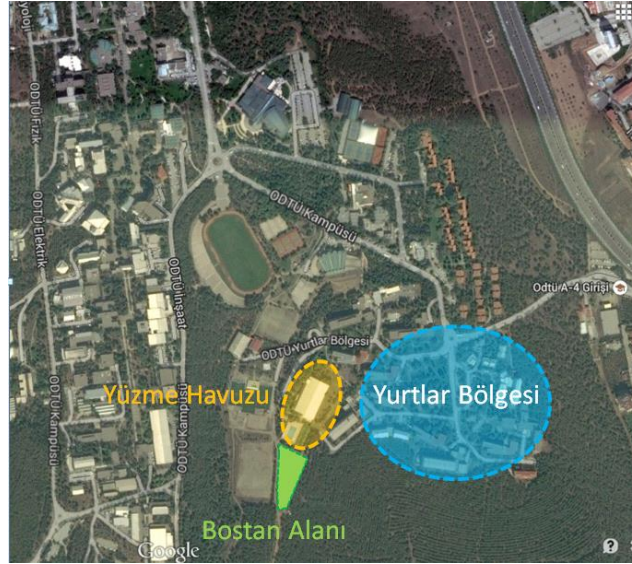

Proje kapsamında ODTÜ Rektörlüğü'nün onayı ve ODTÜ Ağaçlandırma ve Çevre Düzenleme Müdürlüğü'nün katkıları ile bostan arazisi belirlenmiştir. ODTÜ Bostanı'nın yer seçiminde ulaşılabilirlik, öğrencilerin yoğunlukla kullandığı yürüme güzergahlarına yakınlık, yurtlar ve akademik birimlere yakınlık, suya erişim, güneşe göre konum, orman arazisi dışında bulunma, eğim, toprak yapısı gibi hususlar göz önüne alınmıştır.